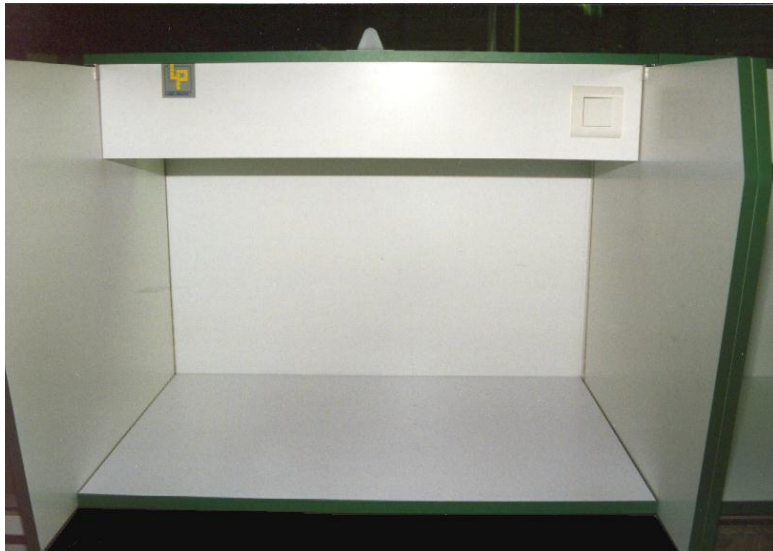

CABINE MOBILE

Poste d'Analyse Sensorielle

Démontable pour une utilisation ponctuelle.
Modèle breveté marque LABO PRATIC

Cabine repliable à poser sur plan de travail existant.
Structure blanche.

Dimensions larg. 900 x prof. 855 x haut. 700 mm
Des éléments en mélaminé et stratifié choisis
d'après les critères d'usage en analyse sensorielle.
Un coloris neutre peut être adapté selon les produits
testés à l'exemple d'un coloris gris mat avec un
facteur de luminance de 15 % minimum soit un gris
de Munsell ref N4 à N6.

Poutrelle de lumière type 'lumière du jour' avec une
couleur proximale de 6500°K .Des filtres colorés vert
et rouge (autres couleurs sur demande).

Le type de lumière est adaptable selon
l'environnement souhaité.

Un appel optique équipe cette poutrelle avec
interrupteur de commande

Transformation possible d'une salle de réunion avec
table existante en salle de test.

Des équipements standards et sur demande

Plateau de travail à poser en applique sur table
existante, table support adaptée à l'analyse
sensorielle, poubelle sur table ou intégrée...