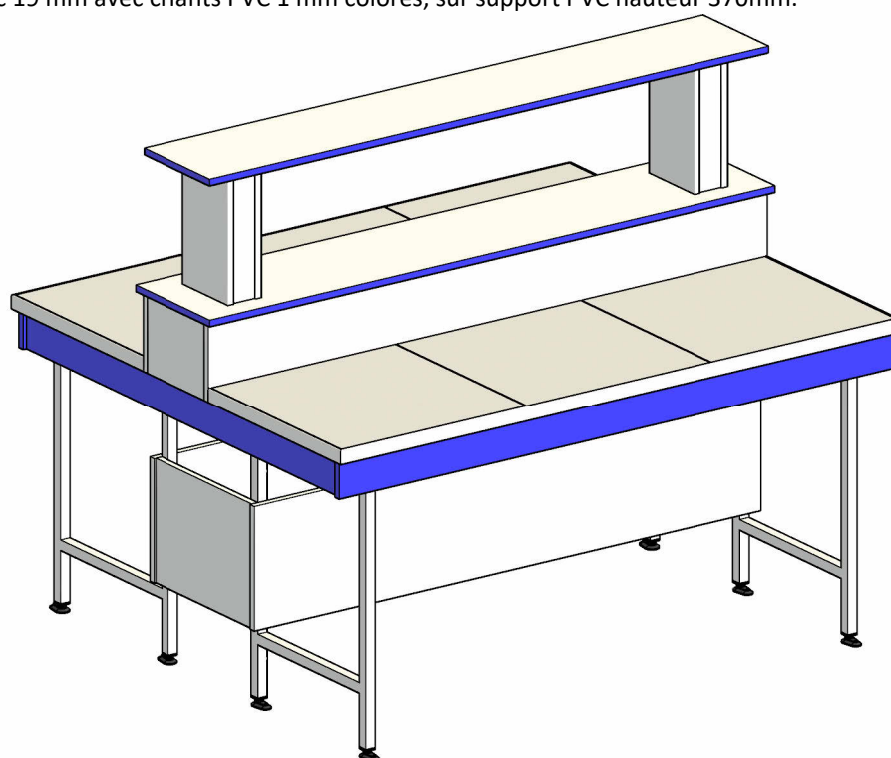

Représentation non contractuelle