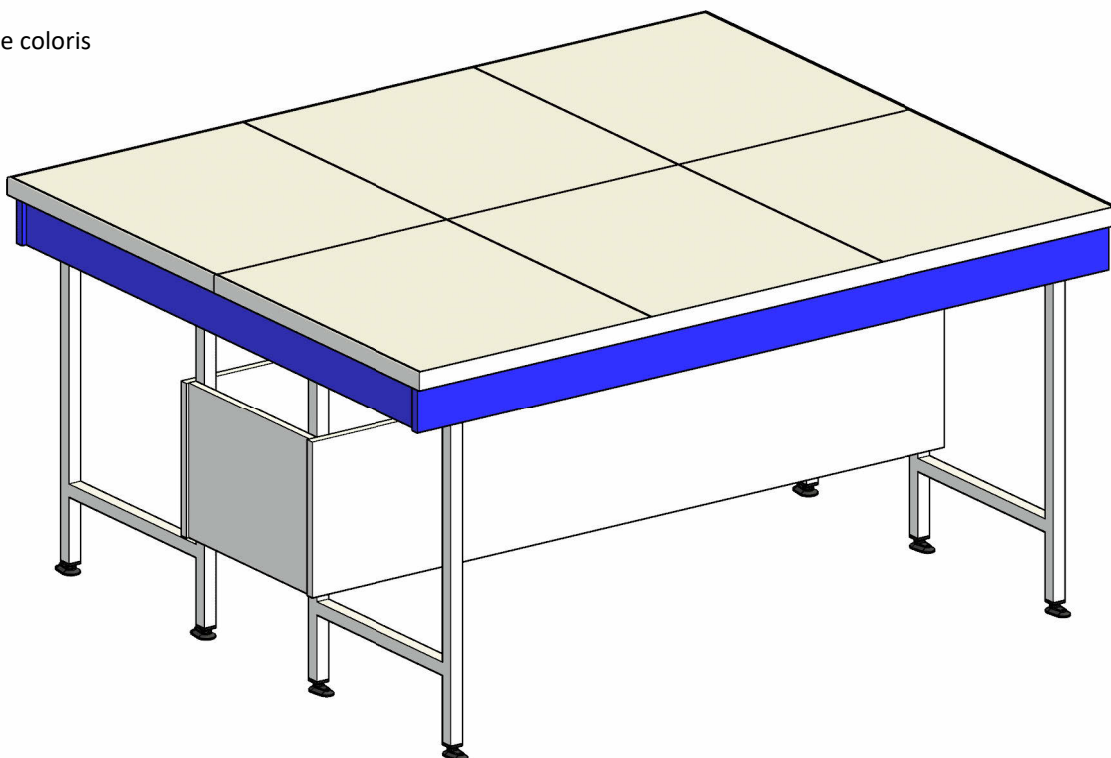

Dimensions standards (en mm)	
Longueur	Suivant plan d'implantation
Profondeur (Prof. utile)	1210 - 1510 - 1810
Hauteur	900
Autres dimensions	Nous consulter

- Revêtement plaques de grès premier choix, qualité laboratoire, collées sur support mélaminé CTBH 25 mm avec bandes de rives PVC blanches rainurées et collées.
- Ossature métallique avant et arrière en tube 35 x 35 mm, acier galvanisé.
- Pieds acier époxy blanc RAL 9010 cuite au four en forme de H montés sur vérins de mise à niveau et platine de fixation au sol.
- Bandeaux périphériques de propreté en mélaminé 19 mm de couleur pour habillage de l'ossature.
- Jupe arrière cache-fluides en mélaminé 19 mm blanc.

Exemple coloris