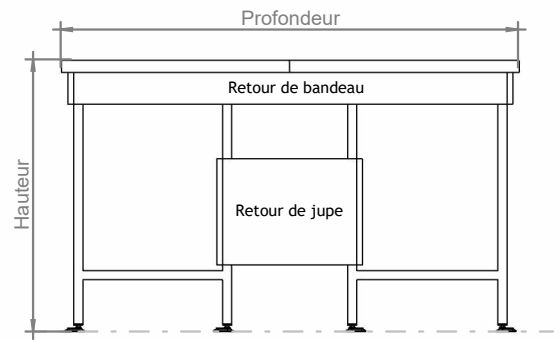

PAILLASSE CENTRALE SÈCHE NUE REVÊTEMENT GRÈS

Dimensions standards (en mm)	
Longueur	Suivant plan d'implantation
Profondeur (Prof. utile)	1210 - 1510 - 1810
Hauteur	900
Autres dimensions	Nous consulter

- Revêtement plaques de grès premier choix, qualité laboratoire, collées sur support mélaminé CTBH 25 mm avec bandes de rives PVC blanches rainurées et collées.
- Ossature métallique avant et arrière en tube 35 x 35 mm, acier galvanisé.
- Pieds acier époxy blanc RAL 9010 cuite au four en forme de H montés sur vérins de mise à niveau et platine de fixation au sol.
- Bandeaux périphériques de propreté en mélaminé 19 mm de couleur pour habillage de l'ossature.
- Jupe arrière cache-fluides en mélaminé 19 mm blanc.

PAILLASSE CENTRALE SÈCHE À DOSSERET CENTRAL AVEC ÉTAGÈRE - REVÊTEMENT GRÈS

Dimensions standards (en mm)	
Longueur	Suivant plan d'implantation
Profondeur (Prof. utile)	1512 (606) - 1811 (756)
Hauteur	900
Autres dimensions	Nous consulter

- Revêtement plaques de grès qualité laboratoire, collées sur support mélaminé CTBH 25 mm avec bandes de rives PVC blanches rainurées et collées.
- Ossature métallique avant et arrière en tube 35 x 35 mm, acier galvanisé.
- Pieds acier époxy blanc RAL 9010 cuite au four en forme de H montés sur vérins de mise à niveau et platine de fixation au sol.
- Dossier central de 300 x 200 mm en mélaminé blanc 19 mm avec chants PVC 1 mm de couleur. Possibilité d'intégrer des prises de courant et de la robinetteries fluides.
- Bandeaux périphériques de propreté en mélaminé 19 mm de couleur pour habillage de l'ossature.
- Jupe arrière cache-fluides en mélaminé 19 mm blanc.
- Étagère en mélaminé blanc 19 mm avec chants PVC 1 mm colorés, sur support PVC hauteur 370mm.