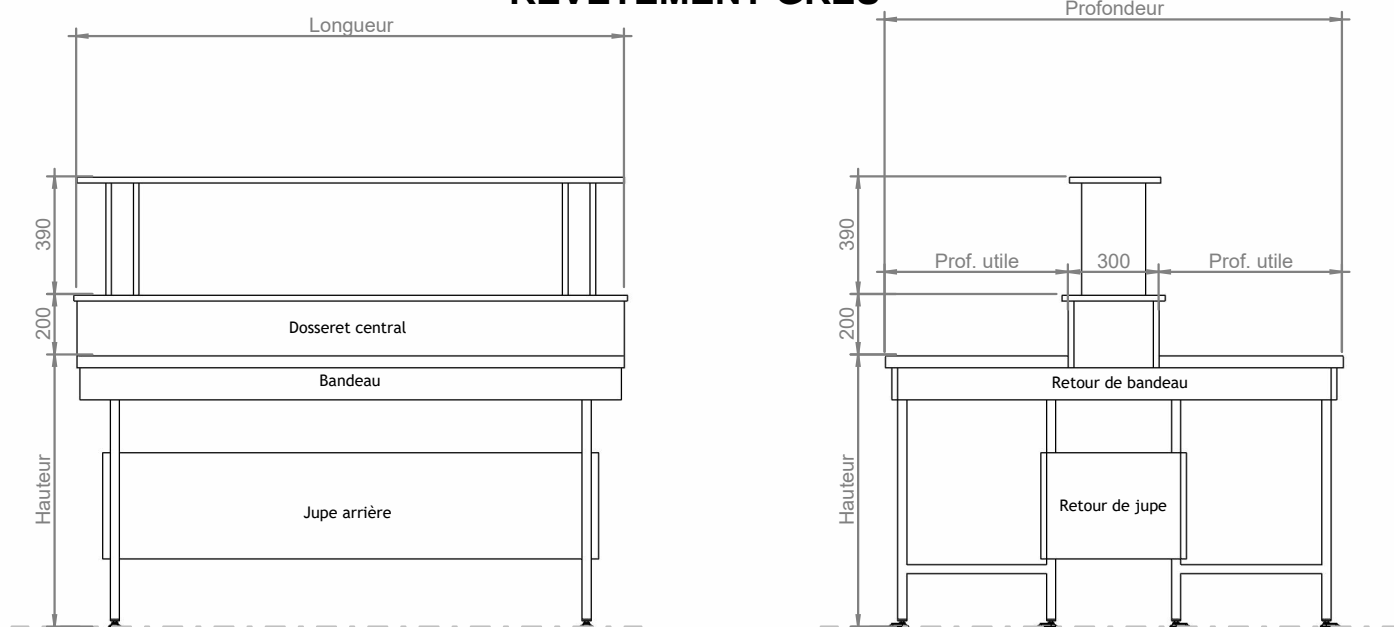

PAILLASSE CENTRALE SÈCHE NUE REVÊTEMENT GRÈS

Dimensions standards (en mm)	
Longueur	Suivant plan d'implantation
Profondeur (Prof. utile)	1210 - 1510 - 1810
Hauteur	900
Autres dimensions	Nous consulter

- Revêtement plaques de grès premier choix, qualité laboratoire, collées sur support mélaminé CTBH 25 mm avec bandes de rives PVC blanches rainurées et collées.
- Ossature métallique avant et arrière en tube 35 x 35 mm, acier galvanisé.
- Pieds acier époxy blanc RAL 9010 cuite au four en forme de H montés sur vérins de mise à niveau et platine de fixation au sol.
- Bandeaux périphériques de propreté en mélaminé 19 mm de couleur pour habillage de l'ossature.
- Jupe arrière cache-fluides en mélaminé 19 mm blanc.

PAILLASSE CENTRALE SÈCHE À DOSSERET CENTRAL AVEC ÉTAGÈRE - REVÊTEMENT GRÈS

Dimensions standards (en mm)	
Longueur	Suivant plan d'implantation
Profondeur (Prof. utile)	1512 (606) - 1811 (756)
Hauteur	900
Autres dimensions	Nous consulter

- Revêtement plaques de grès qualité laboratoire, collées sur support mélaminé CTBH 25 mm avec bandes de rives PVC blanches rainurées et collées.
- Ossature métallique avant et arrière en tube 35 x 35 mm, acier galvanisé.
- Pieds acier époxy blanc RAL 9010 cuite au four en forme de H montés sur vérins de mise à niveau et platine de fixation au sol.
- Dossier central de 300 x 200 mm en mélaminé blanc 19 mm avec chants PVC 1 mm de couleur. Possibilité d'intégrer des prises de courant et de la robinetteries fluides.
- Bandeaux périphériques de propreté en mélaminé 19 mm de couleur pour habillage de l'ossature.
- Jupe arrière cache-fluides en mélaminé 19 mm blanc.
- Étagère en mélaminé blanc 19 mm avec chants PVC 1 mm colorés, sur support PVC hauteur 370mm.