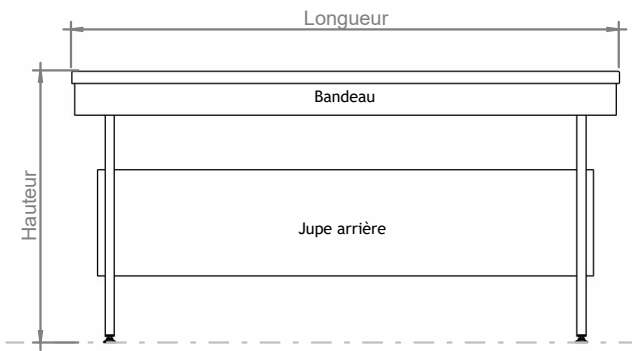

PAILLASSE CENTRALE SÈCHE NUE REVÊTEMENT GRÈS

Dimensions standards (en mm)	
Longueur	Suivant plan d'implantation
Profondeur (Prof. utile)	1210 - 1510 - 1810
Hauteur	900
Autres dimensions	Nous consulter

- Revêtement plaques de grès premier choix, qualité laboratoire, collées sur support mélaminé CTBH 25 mm avec bandes de rives PVC blanches rainurées et collées.
- Ossature métallique avant et arrière en tube 35 x 35 mm, acier galvanisé.
- Pieds acier époxy blanc RAL 9010 cuite au four en forme de H montés sur vérins de mise à niveau et platine de fixation au sol.
- Bandeaux périphériques de propreté en mélaminé 19 mm de couleur pour habillage de l'ossature.
- Jupe arrière cache-fluides en mélaminé 19 mm blanc.

PAILLASSE CENTRALE SÈCHE À DOSSERET CENTRAL AVEC ÉTAGÈRE - REVÊTEMENT GRÈS

Dimensions standards (en mm)	
Longueur	Suivant plan d'implantation
Profondeur (Prof. utile)	1512 (606) - 1811 (756)
Hauteur	900
Autres dimensions	Nous consulter

- Revêtement plaques de grès qualité laboratoire, collées sur support mélaminé CTBH 25 mm avec bandes de rives PVC blanches rainurées et collées.
- Ossature métallique avant et arrière en tube 35 x 35 mm, acier galvanisé.
- Pieds acier époxy blanc RAL 9010 cuite au four en forme de H montés sur vérins de mise à niveau et platine de fixation au sol.
- Dossier central de 300 x 200 mm en mélaminé blanc 19 mm avec chants PVC 1 mm de couleur. Possibilité d'intégrer des prises de courant et de la robinetteries fluides.
- Bandeaux périphériques de propreté en mélaminé 19 mm de couleur pour habillage de l'ossature.
- Jupe arrière cache-fluides en mélaminé 19 mm blanc.
- Étagère en mélaminé blanc 19 mm avec chants PVC 1 mm colorés, sur support PVC hauteur 370mm.